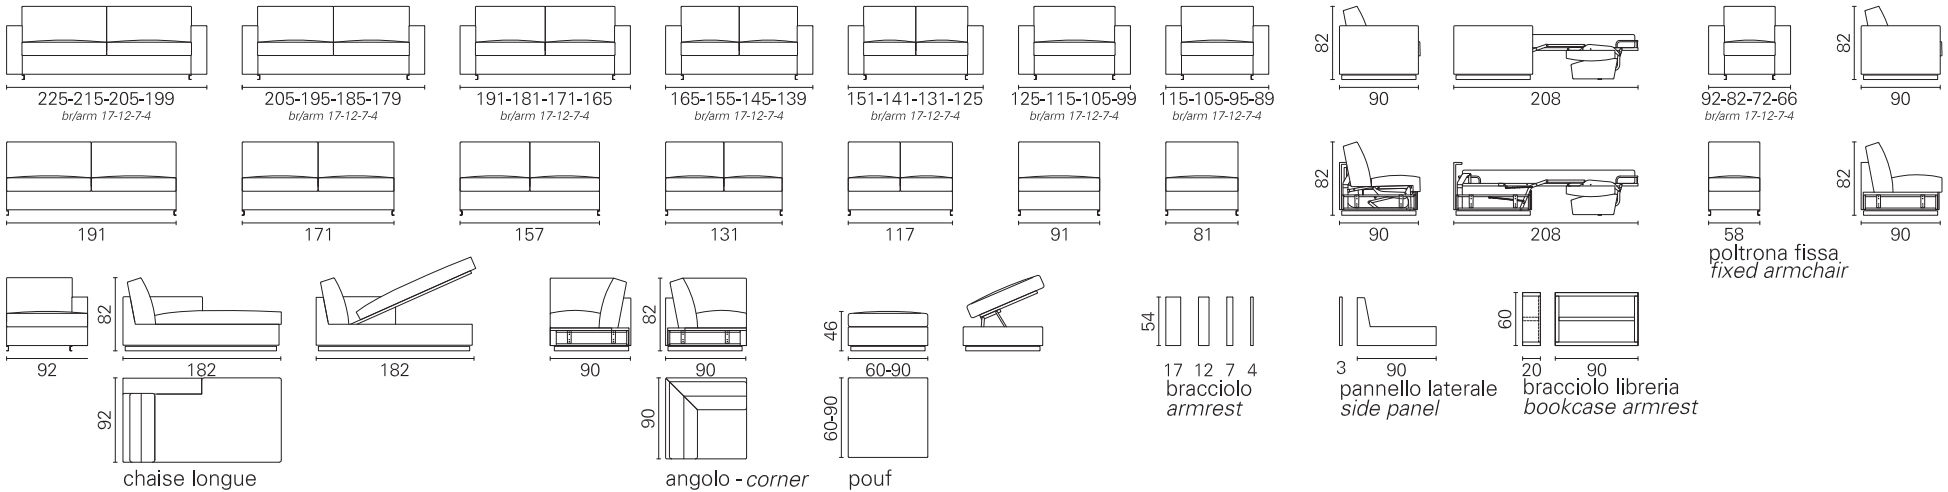

BK ITALIA

Convertibles

**Trasformabile
BK 126 Special**

Allestimento standard: (dettagli alla fine del catalogo)

- meccanismo Cube - rete a doghe
- materasso a molle Bonnel
- scelta braccioli cm. 17 - 12 - 7 - 4
- cuscini di seduta con densità differenziata per un maggiore confort (in opzione anche in memory foam)
- cuscini di schienale con imbottitura in poliretano completa, per un maggiore confort
- sistema di montaggio a baionetta, sfoderabilità completa, rivestimento in tessuto coordinabile, eco-pelle e pelle - fodera con profilo in rilievo

Standard equipment: (details at the end of catalogue)

- mechanism Cube - orthopaedic bedstead with slats
- spring Bonnel mattress
- armrests choice cm. 17 - 12 - 7 - 4
- dual-density seat cushions for added comfort (optionally also in memory foam)
- backrest cushions with full polyurethane padding, for added comfort
- bayonet mount system, completely removable covers, in coordinabile fabric, similar leather and leather - lining, with embossed profile

BK 126 Special

Materasso Mattress	Misura Size	Misura divano Sofa size
Boss	cm 176 x 195	225
	cm 156 x 195	205
	cm 142 x 195	191
	cm 116 x 195	165
	cm 102 x 195	151
	cm 77 x 195	125
	cm 67 x 195	115
	Poltrona fissa Fixed armchair	92